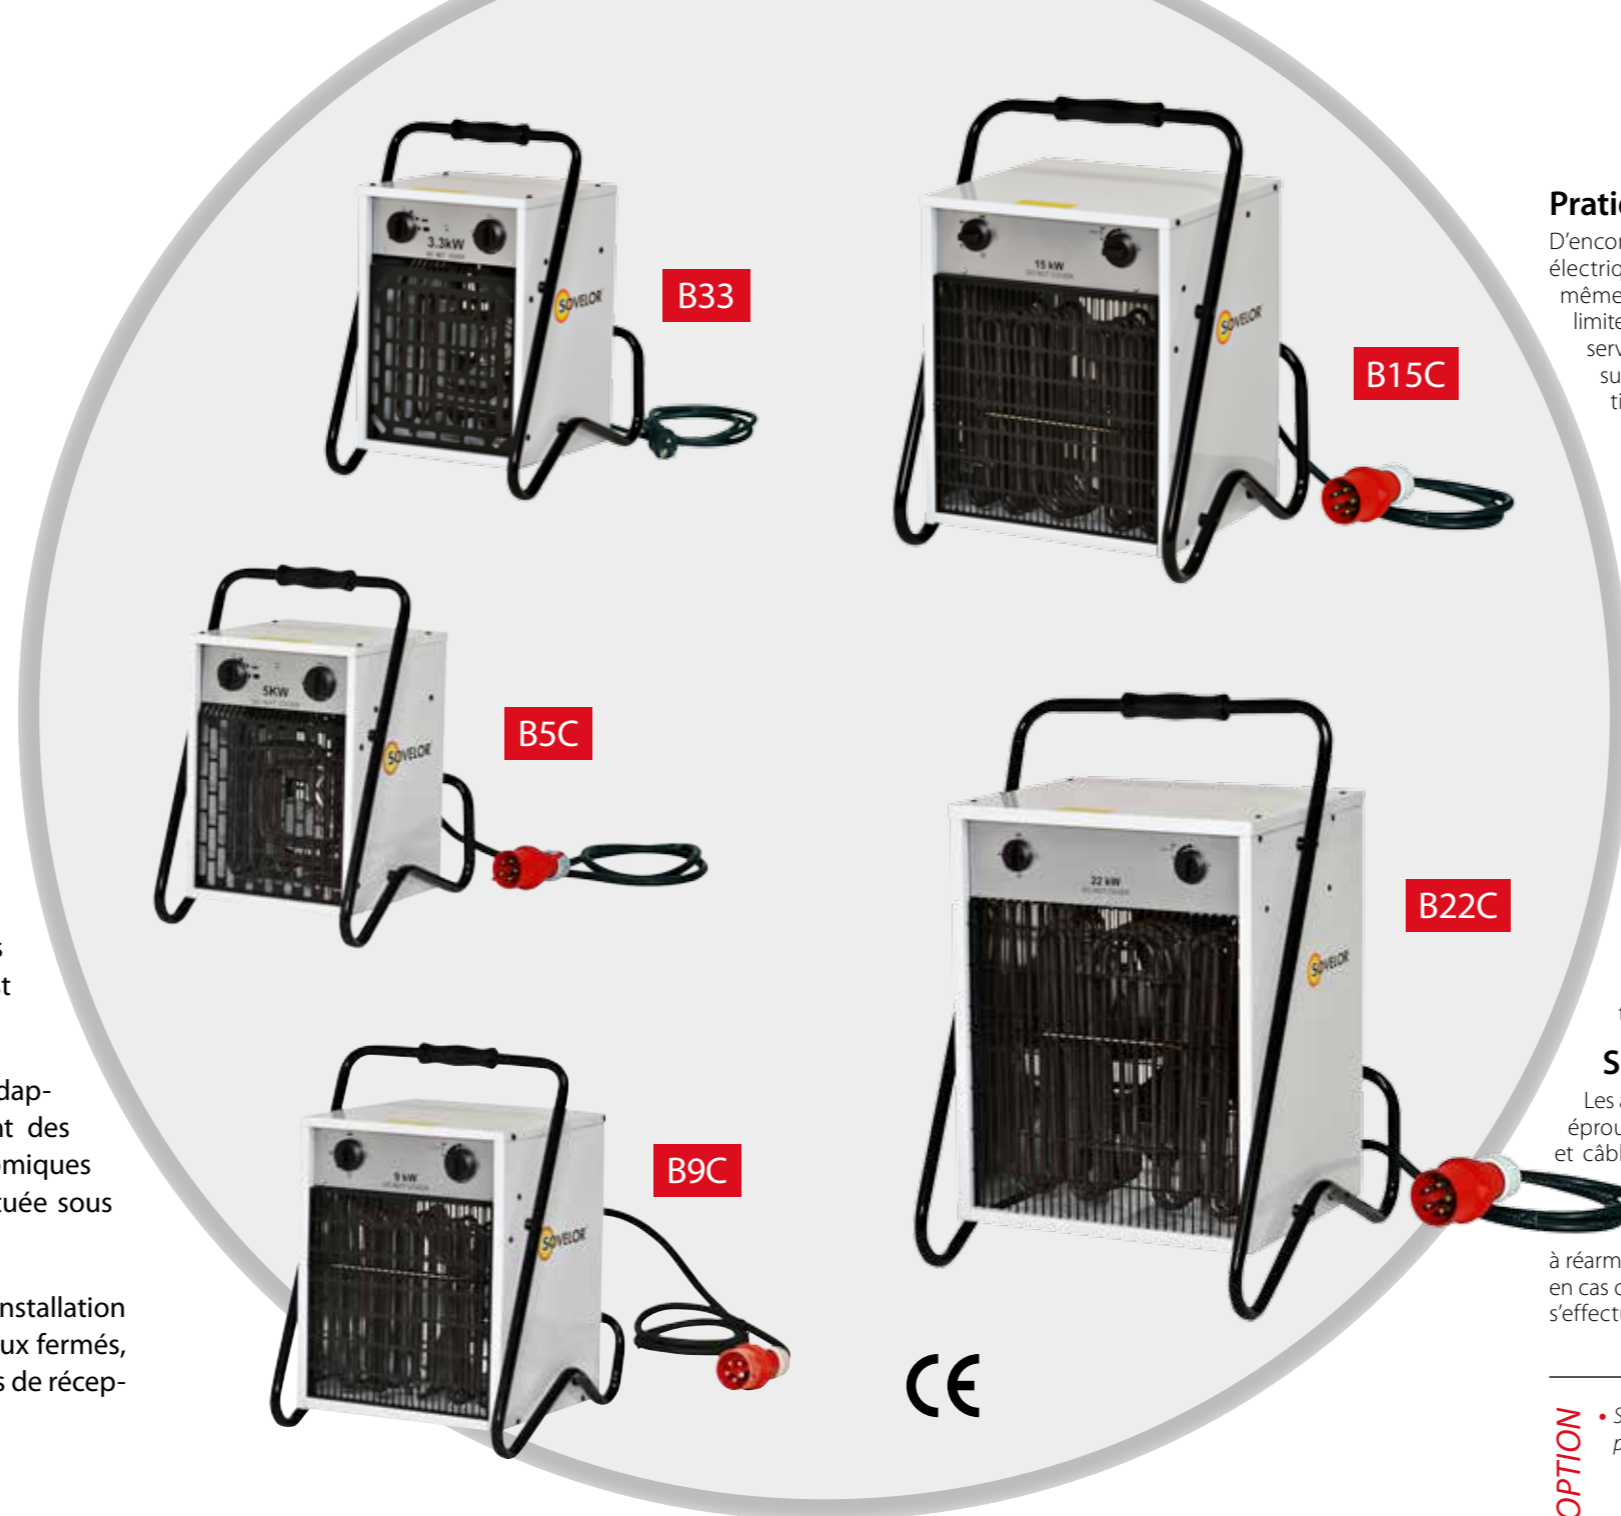

## CHAUFFAGES AIR PULSÉ ÉLECTRIQUES PORTABLES

Les aérothermes de la gamme "B" sont des chauffages air pulsé portables fonctionnant exclusivement sur une alimentation électrique 230 V monophasé (B33) et 380 V triphasé sans neutre (autres modèles du B5C au B22C). Ne dégageant ni odeur ni fumée, ils délivrent une chaleur saine et peuvent être utilisés dans les volumes fermés, les zones confinées ou en sous-sol, les locaux recevant du public ainsi que dans tous les locaux où la présence d'une flamme est indésirable.

Ne nécessitant qu'une alimentation électrique adaptée pour délivrer toute leur puissance, ce sont des appareils très simples d'utilisation et très économiques à l'usage : toute l'énergie consommée est restituée sous forme de chaleur.

### Pratiques

D'encombrement réduit, légers et très maniables, les aérothermes électriques de la gamme "B" sont faciles à déplacer et à transporter, même dans les lieux difficiles d'accès ou en étages. Leur installation se limite au raccordement sur une alimentation électrique et leur mise en service est simple et rapide : il suffit d'ajuster le thermostat d'ambiance sur la valeur désirée et de sélectionner la puissance. Leur utilisation ne réclame aucune surveillance : le thermostat d'ambiance intégré gère automatiquement la mise en service ou l'arrêt du ventilateur et des résistances en fonction des besoins. Ils peuvent ainsi être utilisés en fonctionnement continu pour maintenir une température constante dans les locaux, et ce en toute sécurité.

### Prêts à l'emploi

Les aérothermes la gamme B sont livrés entièrement montés et prêts à l'emploi. Ils sont équipés en série d'un câble électrique avec prise de raccordement mobile (230 V monophasé ou 380 V triphasé selon les modèles) évitant ainsi à l'utilisateur la recherche fastidieuse et coûteuse de câbles et prises électriques adaptées.